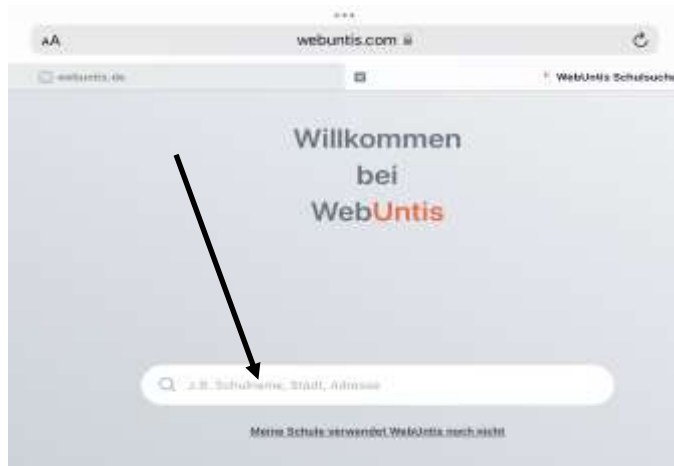

Anleitung: Web Untis

Den Vertretungs- und Stundenplan können Sie auch über die App „Untis“ bzw. über die Webseite webuntis.com einsehen.

Als Schüler/in suchen Sie im Startbildschirm unsere Schule: „Max Weber Berufskolleg“

Sie finden links unter dem Symbol  den Vertretungsplan. Dort können Sie dann „Ihre“ Klasse auswählen und den Stundenplan für zwei oder Wochen anzeigen lassen.

Als Lehrer/in: Sie Suchen im Startbildschirm ebenfalls das Max-Weber-Berufskolleg. Wenn Sie sich dann rechts mit Ihren Zugangsdaten anmelden, erhalten Sie weitere

Informationen zu Ihrem aktuellen Stundenplan, zu Ihren Klassen und den Räumen. Bei (zusätzlicher) Einrichtung der Smartphone-App und entsprechender Einstellung der Benachrichtigungen wird auf dem Startbildschirm ohne Entsperrung die „nächste Stunde“ mit Fach- und Raumnennung angezeigt.