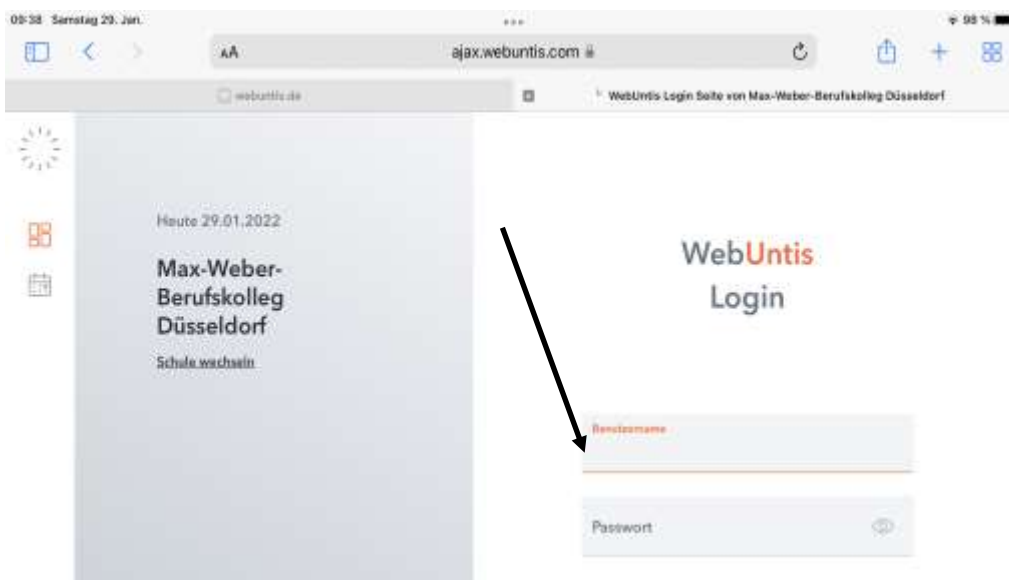

Anleitung: Web Untis

Den Vertretungs- und Stundenplan können Sie auch über die App „Untis“ bzw. über die Webseite webuntis.com einsehen.

Als Schüler/in suchen Sie im Startbildschirm unsere Schule: „Max Weber Berufskolleg“

Sie finden links unter dem Symbol  den Vertretungsplan. Dort können Sie dann „Ihre“ Klasse auswählen und den Stundenplan für zwei oder Wochen anzeigen lassen.

Als Lehrer/in: Sie Suchen im Startbildschirm ebenfalls das Max-Weber-Berufskolleg. Wenn Sie sich dann rechts mit Ihren Zugangsdaten anmelden, erhalten Sie weitere

Informationen zu Ihrem aktuellen Stundenplan, zu Ihren Klassen und den Räumen. Bei (zusätzlicher) Einrichtung der Smartphone-App und entsprechender Einstellung der Benachrichtigungen wird auf dem Startbildschirm ohne Entsperrung die „nächste Stunde“ mit Fach- und Raumnennung angezeigt.